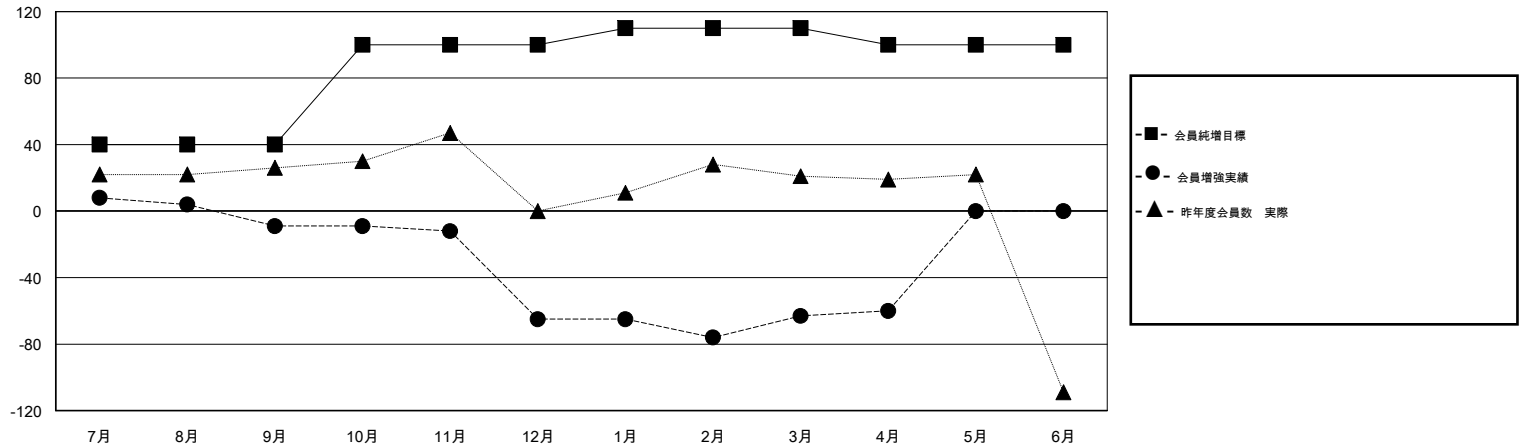

# MONTHLY MEMBERSHIP PROGRESS REPORT

District 334 C

Results as of: 04/30/2018

GMT: MASAYOSHI MARUYAMA, YASUHISA NAKAMURA

地域 JAPAN

GMT会則地域

クラブ			
結果 : 2017-2018			
四半期	新クラブ目標	新クラブ	解散クラブ
7月/8月/9月	0	0	0
10月/11月/12月	0	0	0
1月/2月/3月	0	0	0
4月/5月/6月	1	0	0

名			
結果 : 2017-2018			
四半期	会員純増目標	会員増強実績	退会者(転籍を含む) 実際
7月/8月/9月	40	55	62
10月/11月/12月	60	31	85
1月/2月/3月	10	67	62
4月/5月/6月	-10	29	21

新クラブ目標及び実績累計

会員目標及び実績累計

解散クラブ: 0	62 CLUBS OF 80 一名以上の新会員を登録	<b>男女別</b> 男性 2,790 (83.66%) 女性 545 (16.34%) 女性%年度目標: 20%
退会者 物故会員 21 クラブ解散 0 その他 209 合計 230	<a href="#">会員累計データを見るには、ここをクリック</a>	世帯主/家族会員合計 840 国際会費半額の家族会員 436